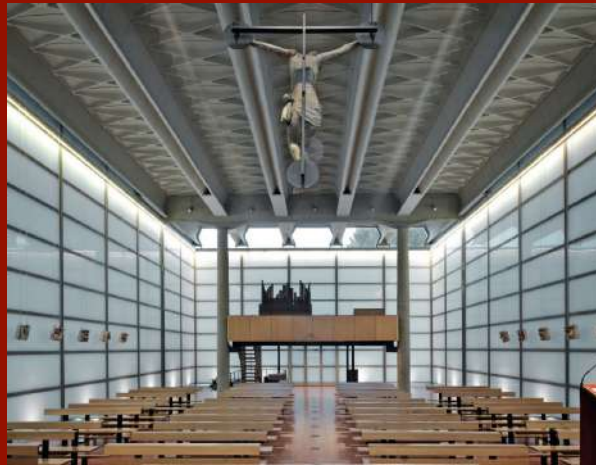

C'è una chiesa di vetro
tra case di mura dure
tra giardini scomposti
tra vite lasciate
al sole bagnato di giugno.

(Baranzate VI.13)