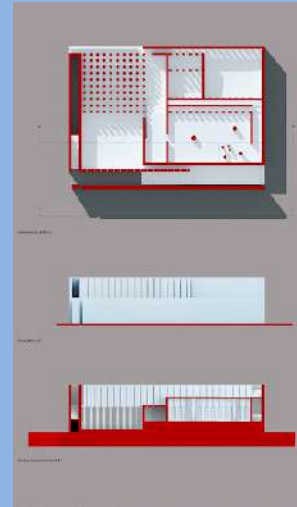

(Milano VIII.05)

MILANO METROPOLITANA

RAZIONALISMO E NOVECENTISMO

Arch. Mariangela Riggio
Ricostruzione Virtuale

Danteum (Terragni/Linger) - Sala Paradiso

DANTEUM INFERNO

LA SCUOLA DI MILANO

C'è una chiesa di vetro
tra case di mura dure
tra giardini scomposti
tra vite lasciate
al sole bagnato di giugno.

l'obiettivo di una nuova Società della casa, che qui avrà quindi un grande polmone di acquisto di case realizzate secondo i migliori parametri ambientali".

Case, negozi e uffici ma non solo. A Scalo Farini è previsto un parco di circa 300mila metri quadri, pari a circa il 65% della superficie totale. Al centro, inoltre, ci sarà la nuova sede dell'Accademia di Brera che riusa uno degli edifici storici dello scalo e il rispettivo campus per i suoi studenti.