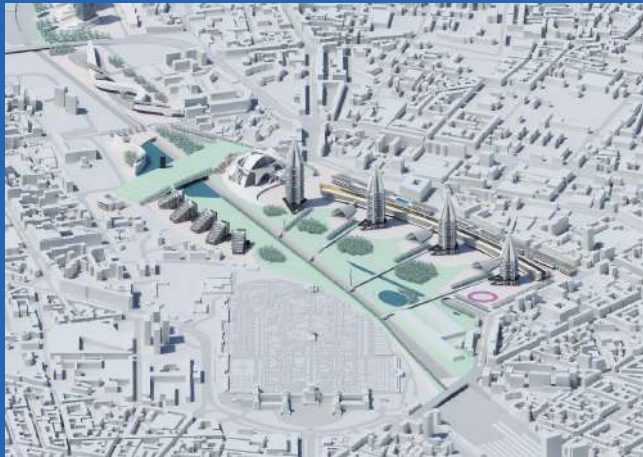

l'obiettivo di una nuova Società della casa, che qui avrà quindi un grande polmone di acquisto di case realizzate secondo i migliori parametri ambientali".

Case, negozi e uffici ma non solo. A Scalo Farini è previsto un parco di circa 300mila metri quadri, pari a circa il 65% della superficie totale. Al centro, inoltre, ci sarà la nuova sede dell'Accademia di Brera che riusa uno degli edifici storici dello scalo e il rispettivo campus per i suoi studenti.

MILANO SCALO FARINI 2015

Maggio rosa di vento
disegna città gotiche
d'aria salnnastra
disegna giardini
viali e pasei.
colline di foglie
circondano i tumuli
d'amore e pietà.
(Dogana e Cimitero Monumentale V.12)