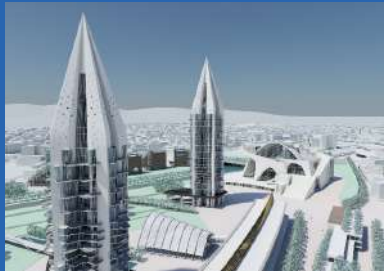

l'obiettivo di una nuova Società della casa, che qui avrà quindi un grande polmone di acquisto di case realizzate secondo i migliori parametri ambientali".

Case, negozi e uffici ma non solo. A Scalo Farini è previsto un parco di circa 300mila metri quadri, pari a circa il 65% della superficie totale. Al centro, inoltre, ci sarà la nuova sede dell'Accademia di Brera che riusa uno degli edifici storici dello scalo e il rispettivo campus per i suoi studenti.

MILANO SCALO FARINI 2015

Maggio rosa di vento
disegna città gotiche
d'aria salnnastra
disegna giardini
viali e pasei.
colline di foglie
circondano i tumuli
d'amore e pietà.
(Dogana e Cimitero Monumentale V.12)